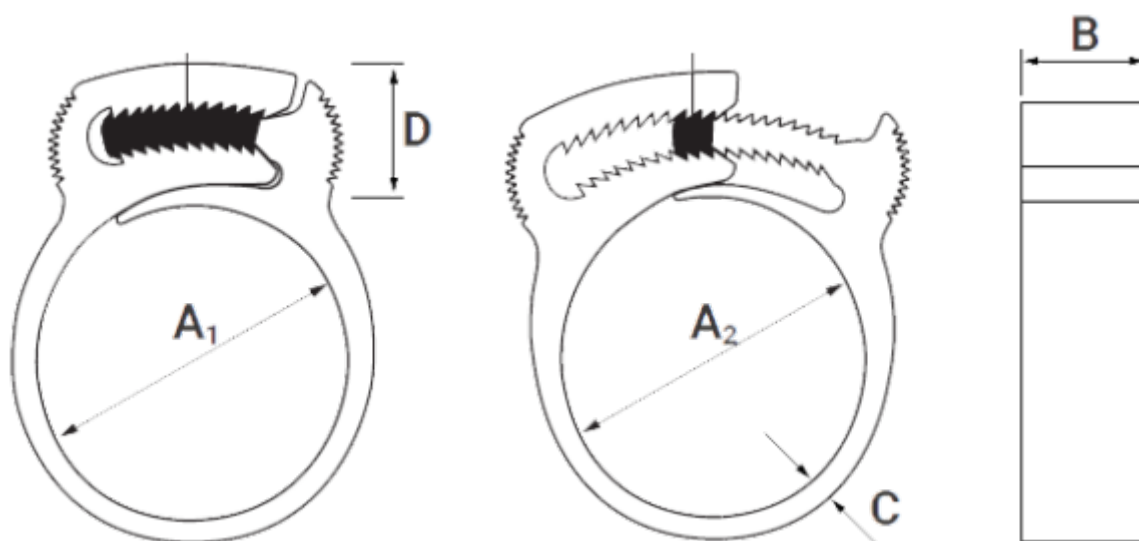

Varenummer: 5605  
Beskrivelse: KLEEclips type C Ø10.3-12.0

## Mål

A1 = 10.2

A2 = 12.3

B = 5.8

C = 1.7

D = 12.2

Størrelse = C

Vægt (g) = 173